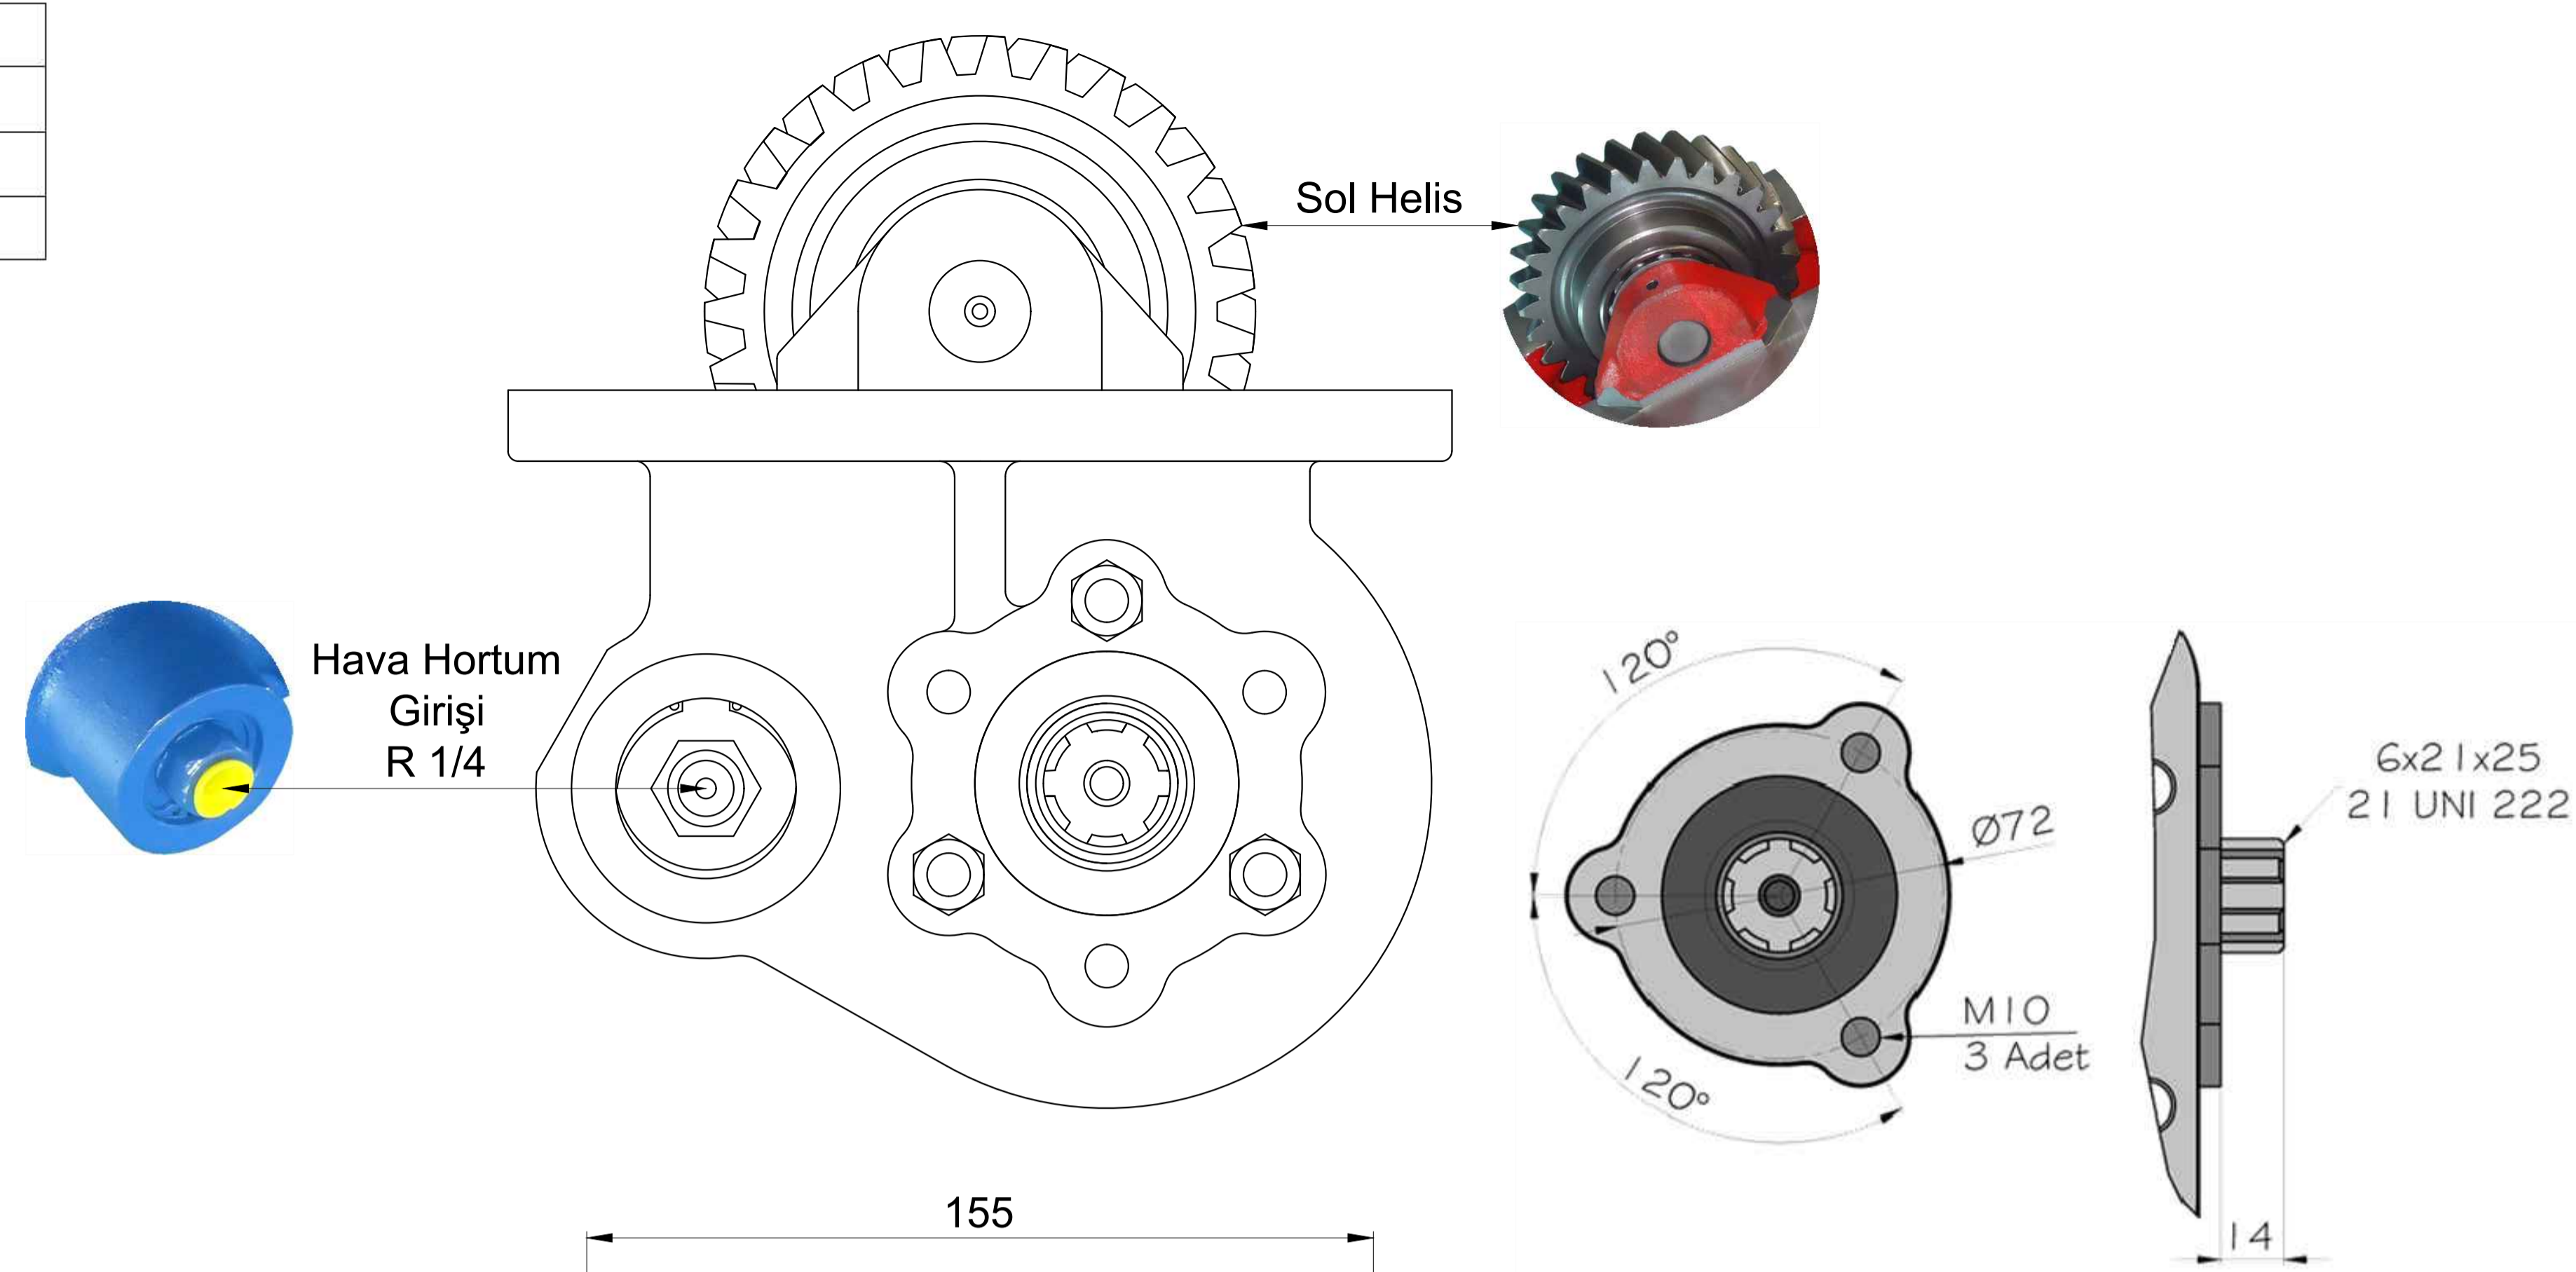

Ana Şanzıman Modeli

WANIER 6 S 51 B

W 1 LYYS 1 B

WLY 6 S 51 B - 40 A - 00

Pto Kodu	356AE
Dişli Tipi	Helis
Pto Tipi	Çift Dişli
Tork Nm	200
Güç Kw	17
Tahvil Oranı	1,21
Bağlantı Yeri	Sol Yan
Kontrol Sistemi	Havali
Pto Mil Dönüş Yönü	Sağa
Ağırlık Kg.	12,60

PTO Mil Dönüş Yönü
Sağa
(Saat Yönü)

PTO Tipi
Çift Dişli

PTO Bağlantı Yeri
Aracın Sol Yanı

6 Kamalı Frezeli Mil
6x21x25
21 UNI 222

6 Kamalı Frezeli Mil
6x21x25
21 UNI 222

M10
3 Yerde

Ürün Kod
Detayı

3 5 6 A E

6 Kama Freze Milli / 6x21x25
Havali
Sıra No