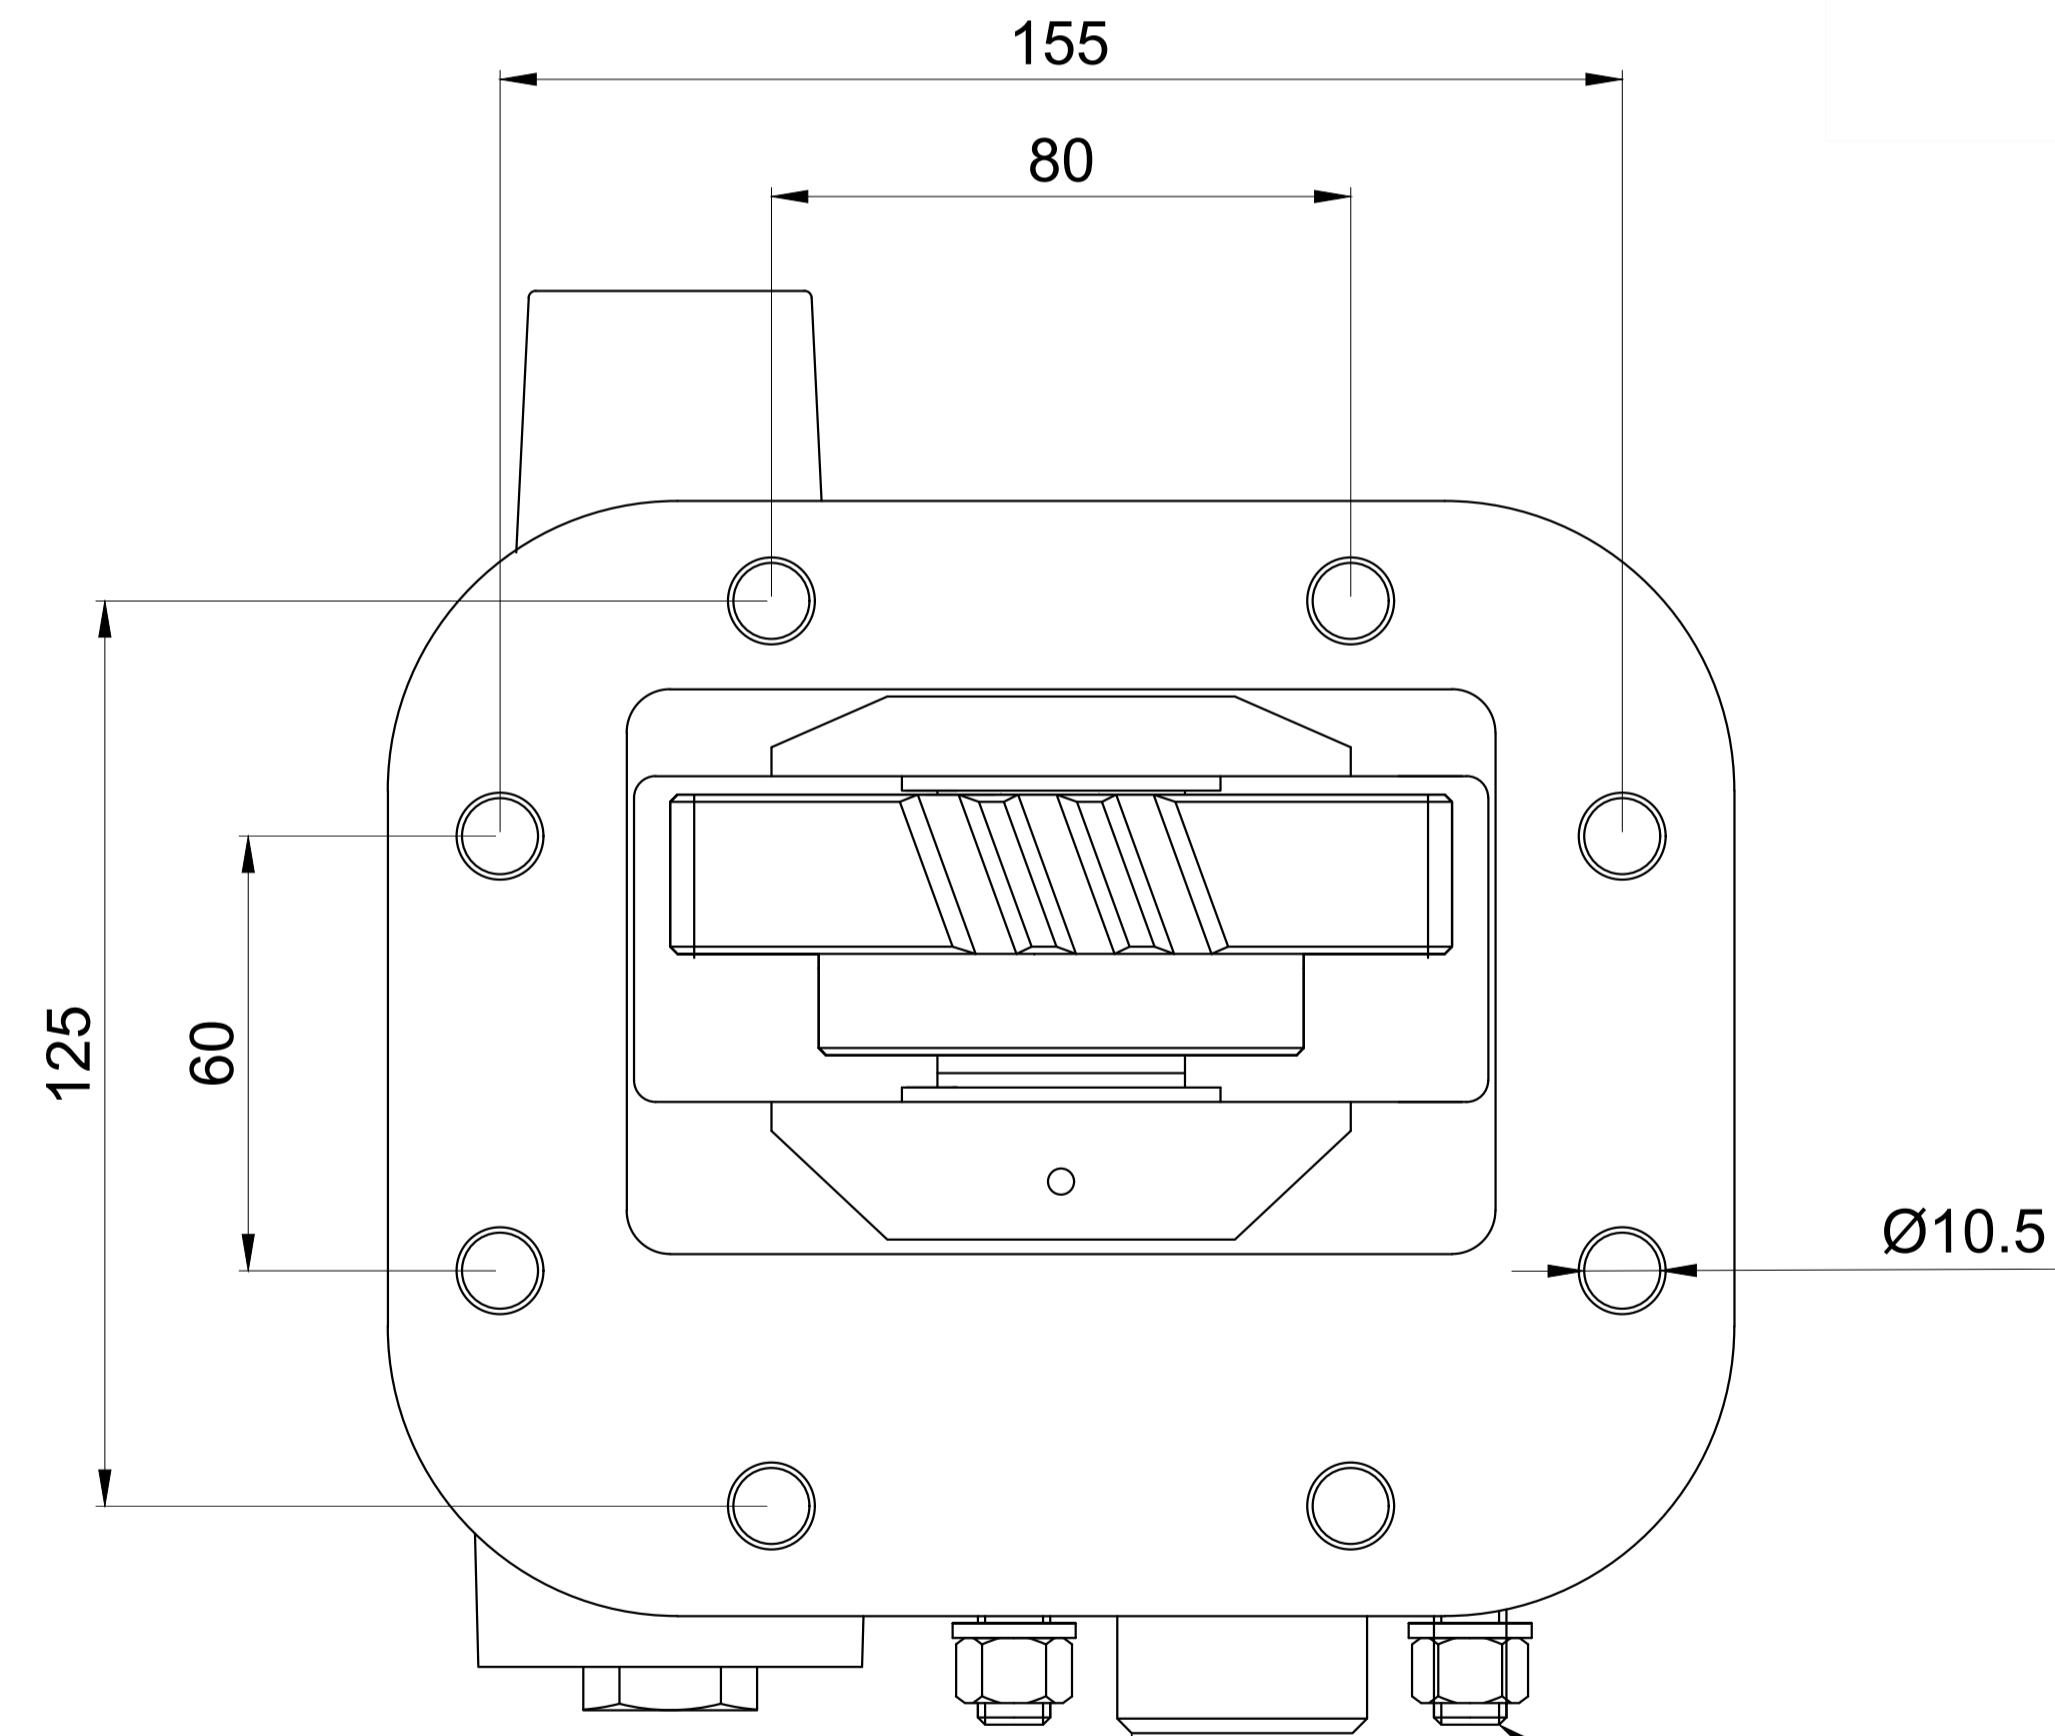

Ana Şanzıman Modeli

WANIER 6 S 51 B

W 1 LYYS 1 B

WLY 6 S 51 B - 40 A - 00

Pto Kodu	356AE
Dişli Tipi	Helis
Pto Tipi	Çift Dişli
Tork Nm	200
Güç Kw	17
Tahvil Oranı	1,21
Bağlantı Yeri	Sol Yan
Kontrol Sistemi	Havali
Pto Mil Dönüş Yönü	Sağa
Ağırlık Kg.	12,60

PTO Mil Dönüş Yönü
Sağa
(Saat Yönü)

PTO Tipi
Çift Dişli

PTO Bağlantı Yeri
Aracın Sol Yanı

6 Kamalı Frezeli Mil
6x21x25
21 UNI 222

6 Kamalı Frezeli Mil
6x21x25
21 UNI 222

M10
3 Yerde

Ürün Kod
Detayı

3 5 6 A E

6 Kama Freze Milli / 6x21x25
Havali
Sıra No